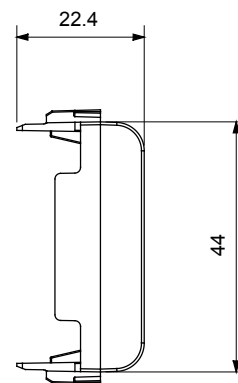

Ampia gamma di apparecchi di comando, di prese per il prelievo di energia (conformi agli standard nazionali e internazionali), per il prelievo di segnale, per il controllo del clima, per la gestione del comfort, per la segnalazione degli allarmi tecnici, per la gestione dell'illuminazione di emergenza. I dispositivi modulari ChoruSmart sono disponibili in cinque colori, bianco lucido, bianco satinato, natural beige, nero satinato e titanio verniciato e in diverse dimensioni, da 1/2, 1, 2 e 3 moduli. Grazie ai supporti di fissaggio per scatole rettangolari, quadrate e tonde, è possibile creare infinite combinazioni con la gamma delle placche ChoruSmart.

Categoria	Copriforo	Colore	Bianco lucido
Descrizione	2 posti	Norma di riferimento	EN 60669-1
Termopressione con biglia	125 °C	Resistenza al filo incandescente	850 °C
N. moduli	2	Materiale	Tecnopolimero
Codice Electrocod	0100		

DIMENSIONALE

SIMBOLOGIA TECNICA

MARCHI/APPROVAZIONI