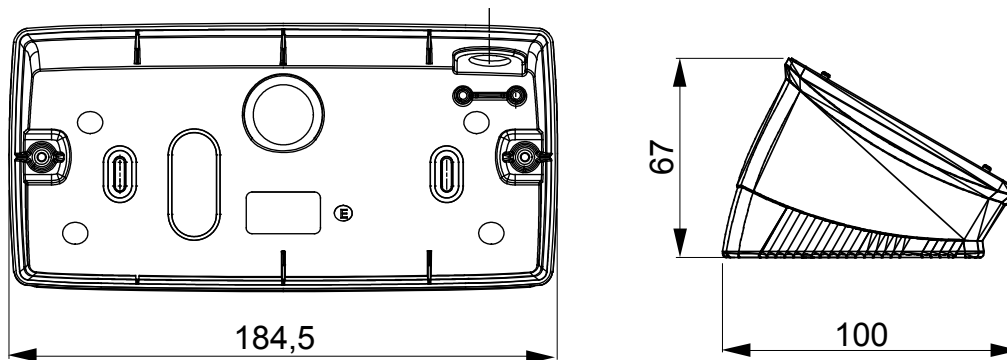

Gamma di plance da tavolo, scatole da parete e contenitori autoportanti vuoti da parete, adatte per l'alloggiamento dei dispositivi modulari ChorusSmart. Le plance e le scatole da parete, disponibili nei colori bianco e nero, vanno completate con supporto ChorusSmart e placche One. I contenitori autoportanti, disponibili nel colore grigio RAL 7035, si caratterizzano nelle versioni con grado di protezione IP40 e IP55: entrambi sono provvisti di pretranciati sfondabili, inoltre la versione stagna è fornita di portella con membrana trasparente anti-UV. Scatole e contenitori autoportanti sono predisposti per il fissaggio del morsetto di terra.

Descrizione	6 posti	Colore	Nero satinato
Supporto	GW16806	Adatta per placche	ONE
Coppia serraggio viti	0.8 Newton/metri	Dim. esterne BxHxP (mm)	181x90x69
Glow wire test	650 °C	Termopressione con biglia	70 °C
Norma di riferimento	EN 60670-1	Codice Electrocod	0122

DIMENSIONALE

SIMBOLOGIA TECNICA

MARCHI/APPROVAZIONI