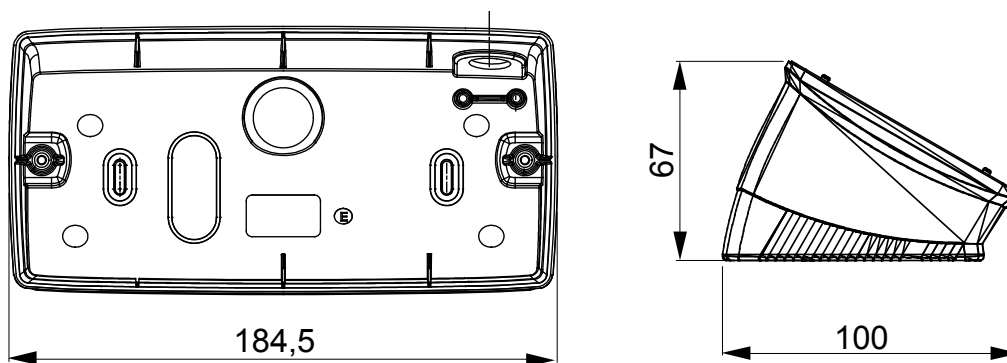

Gamma di plance da tavolo, scatole da parete e contenitori autoportanti vuoti da parete, adatte per l'alloggiamento dei dispositivi modulari ChorusSmart. Le plance e le scatole da parete, disponibili nei colori bianco e nero, vanno completate con supporto ChorusSmart e placche One. I contenitori autoportanti, disponibili nel colore grigio RAL 7035, si caratterizzano nelle versioni con grado di protezione IP40 e IP55: entrambi sono provvisti di pretranciati sfondabili, inoltre la versione stagna è fornita di portella con membrana trasparente anti-UV. Scatole e contenitori autoportanti sono predisposti per il fissaggio del morsetto di terra.

Descrizione	6 posti	Colore	Bianco satinato
Supporto	GW16806	Adatta per placche	ONE
Coppia serraggio viti	0.8 Newton/metri	Dim. esterne BxHxP (mm)	181x90x69
Glow wire test	650 °C	Termopressione con biglia	70 °C
Norma di riferimento	EN 60670-1	Codice Electrocod	0122

DIMENSIONALE

SIMBOLOGIA TECNICA

MARCHI/APPROVAZIONI