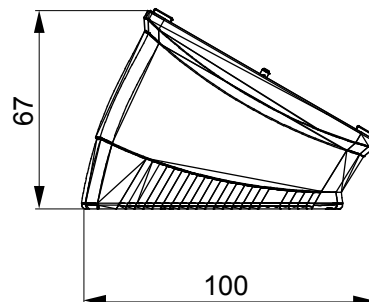

Gamma di plance da tavolo, scatole da parete e contenitori autoportanti vuoti da parete, adatte per l'alloggiamento dei dispositivi modulari ChorusSmart. Le plance e le scatole da parete, disponibili nei colori bianco e nero, vanno completate con supporto ChorusSmart e placche One. I contenitori autoportanti, disponibili nel colore grigio RAL 7035, si caratterizzano nelle versioni con grado di protezione IP40 e IP55: entrambi sono provvisti di pretranciati sfondabili, inoltre la versione stagna è fornita di portella con membrana trasparente anti-UV. Scatole e contenitori autoportanti sono predisposti per il fissaggio del morsetto di terra.

Descrizione	4 posti	Colore	Bianco satinato
Supporto	GW16804	Adatta per placche	ONE
Coppia serraggio viti	0.8 Newton/metri	Dim. esterne BxHxP (mm)	140x90x69
Glow wire test	650 °C	Termopressione con biglia	70 °C
Norma di riferimento	EN 60670-1	Codice Electrocod	0122

DIMENSIONALE

SIMBOLOGIA TECNICA

MARCHI/APPROVAZIONI