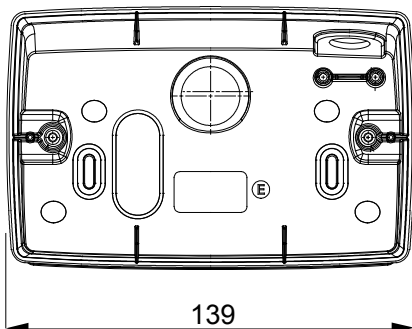

Gamma di plance da tavolo, scatole da parete e contenitori autoportanti vuoti da parete, adatte per l'alloggiamento dei dispositivi modulari ChorusSmart. Le plance e le scatole da parete, disponibili nei colori bianco e nero, vanno completate con supporto ChorusSmart e placche One. I contenitori autoportanti, disponibili nel colore grigio RAL 7035, si caratterizzano nelle versioni con grado di protezione IP40 e IP55: entrambi sono provvisti di pretranciati sfondabili, inoltre la versione stagna è fornita di portella con membrana trasparente anti-UV. Scatole e contenitori autoportanti sono predisposti per il fissaggio del morsetto di terra.

Descrizione	4 posti	Colore	Bianco satinato
Supporto	GW16804	Adatta per placche	ONE
Coppia serraggio viti	0.8 Newton/metri	Dim. esterne BxHxP (mm)	140x90x69
Glow wire test	650 °C	Termopressione con biglia	70 °C
Norma di riferimento	EN 60670-1	Codice Electrocod	0122

DIMENSIONALE

SIMBOLOGIA TECNICA

MARCHI/APPROVAZIONI