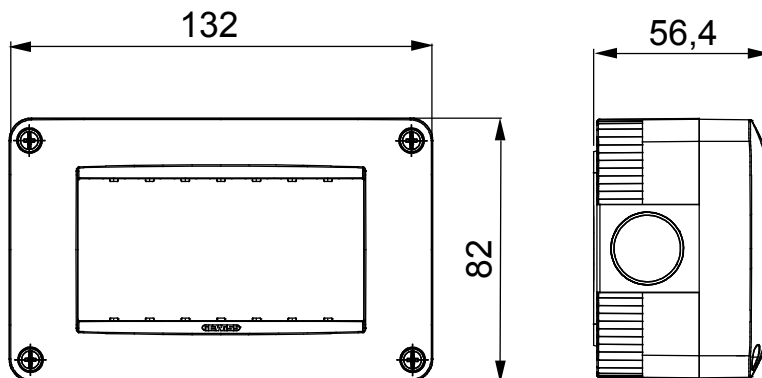

Gamma di plance da tavolo, scatole da parete e contenitori autoportanti vuoti da parete, adatte per l'alloggiamento dei dispositivi modulari ChorusSmart. Le plance e le scatole da parete, disponibili nei colori bianco e nero, vanno completate con supporto ChorusSmart e placche One. I contenitori autoportanti, disponibili nel colore grigio RAL 7035, si caratterizzano nelle versioni con grado di protezione IP40 e IP55: entrambi sono provvisti di pretranciati sfondabili, inoltre la versione stagna è fornita di portella con membrana trasparente anti-UV. Scatole e contenitori autoportanti sono predisposti per il fissaggio del morsetto di terra.

Descrizione	4 posti	Colore	Grigio RAL 7035
N. fori Ø 23 sfondabili	Laterali 8 / Sul fondo 1	Tipo sfondabili	Asportabili con utensile
Grado di protezione	IP40	Classe isolamento	II
Resistenza agli urti	IK07	Viti coperchio	Acciaio resistente alla corrosione
Coppia serraggio viti	0.8 Newton/metri	Dim. esterne BxHxP (mm)	132x82x56
Glow wire test	650 °C	Termopressione con biglia	70 °C
Norma di riferimento	EN 60670-1	Temperatura di installazione	-25 +60 °C
Codice Electrocod	0212		

DIMENSIONALE

SIMBOLOGIA TECNICA

IP

IP40

IK

IK07

GWT

650 °C