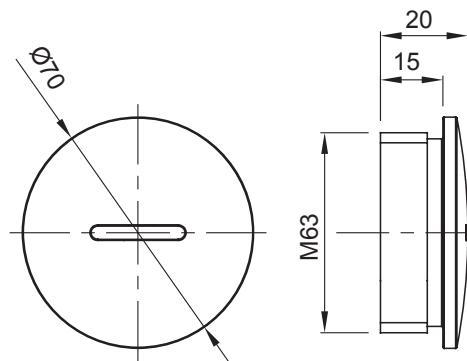

Couleur	Gris RAL 7035	Indice de protection	IP65
Matière	Nylon	Pas	M63
Electrocod	36B		

### DIMENSIONS