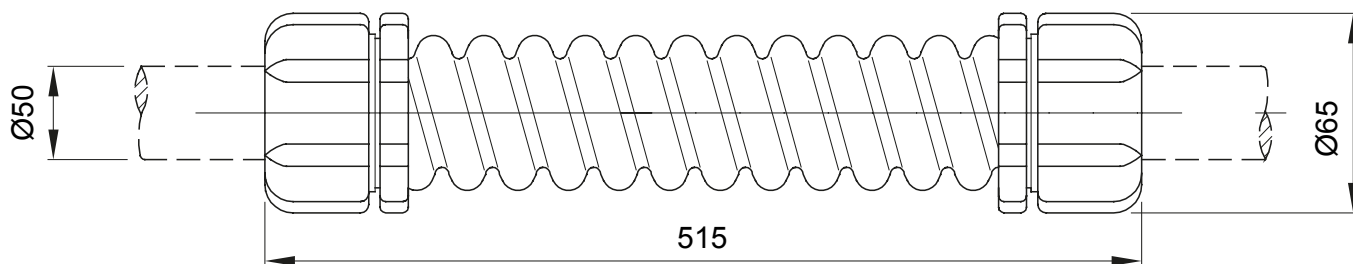

Accessoires de cheminement pour conduit rigide avec degré de protection IP40 et IP67.

Couleur	Gris RAL 7035	Indice de protection	IP44
Longueur (mm)	515	Ø externe (mm)	65
Ø interne (mm)	44.5	Pour tubes Ø externe (mm)	50
Electrocod	21221		

### DIMENSIONS