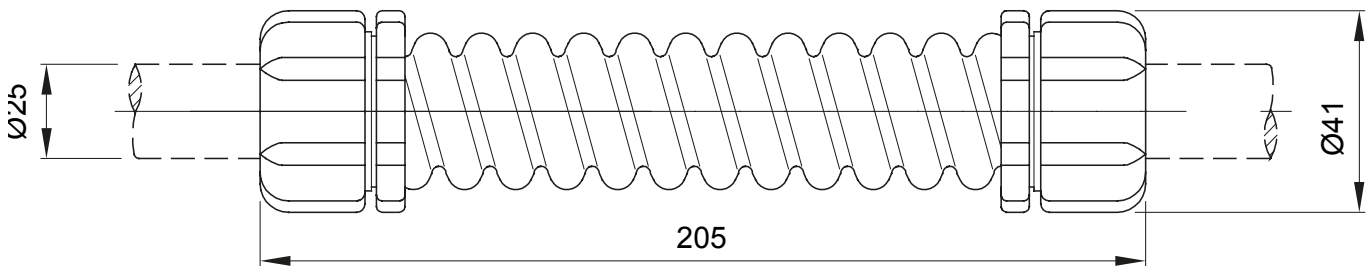

Accessoires de cheminement pour conduit rigide avec degré de protection IP40 et IP67.

Couleur	Gris RAL 7035	Indice de protection	IP66
Longueur (mm)	205	Ø externe (mm)	41
Ø interne (mm)	21.5	Pour tubes Ø externe (mm)	25
Electrocod	21221		

DIMENSIONS

SYMBOLE TECHNIQUE

IP

IP66

NORMES ET HOMOLOGATIONS