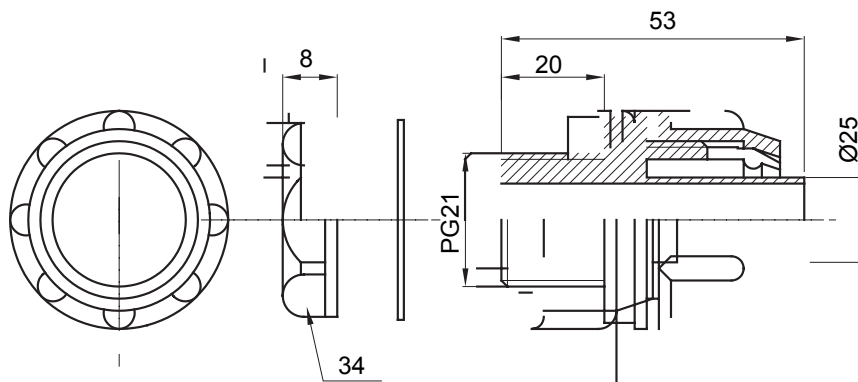

Raccord tournant droit pour gaine avec degré de protection IP54.

Couleur	Gris RAL 7035	Indice de protection	IP54
Pas PG	21	Gaine Ø (mm)	25
Type	Fixe	Electrocod	210

### DIMENSIONS

### SYMBOLE TECHNIQUE

**IP**

IP54