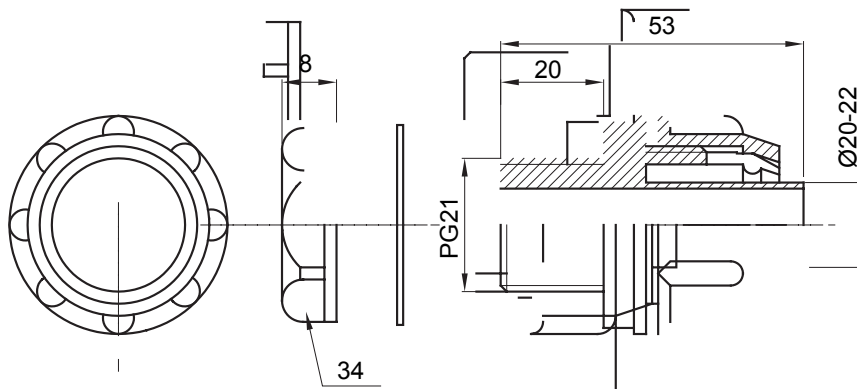

Raccord tournant droit pour gaine avec degré de protection IP54.

Couleur	Gris RAL 7035	Indice de protection	IP54
Pas PG	21	Gaine Ø (mm)	20-22
Type	Fixe	Electrocod	210

### DIMENSIONS

### SYMBOLE TECHNIQUE

**IP**

IP54