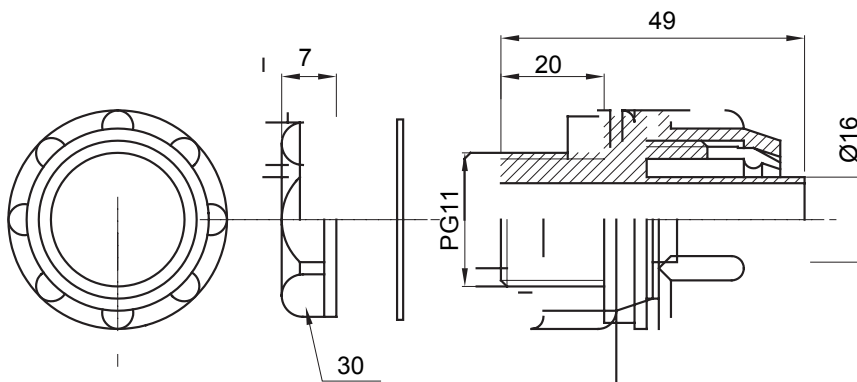

Raccord tournant droit pour gaine avec degré de protection IP54.

|         |               |                      |      |
|---------|---------------|----------------------|------|
| Couleur | Gris RAL 7035 | Indice de protection | IP54 |
| Pas PG  | 11            | Gaine Ø (mm)         | 16   |
| Type    | Fixe          | Electrocod           | 210  |

### DIMENSIONS

### SYMBOLE TECHNIQUE

**IP**

IP54