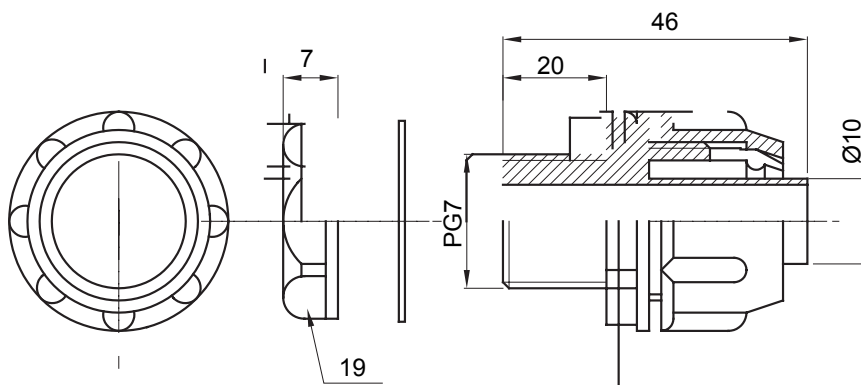

Raccord tournant droit pour gaine avec degré de protection IP54.

Couleur	Gris RAL 7035	Indice de protection	IP54
Pas PG	7	Gaine Ø (mm)	10
Type	Fixe	Electrocod	210

### DIMENSIONS

### SYMBOLE TECHNIQUE

**IP**

IP54