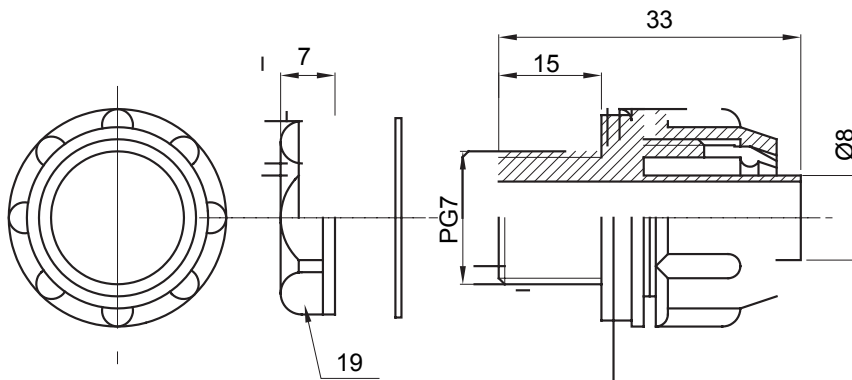

Raccord tournant droit pour gaine avec degré de protection IP54.

Couleur	Gris RAL 7035	Indice de protection	IP54
Pas PG	7	Gaine Ø (mm)	8
Type	Fixe	Electrocod	210

DIMENSIONS

SYMBOLE TECHNIQUE

IP

IP54

NORMES ET HOMOLOGATIONS