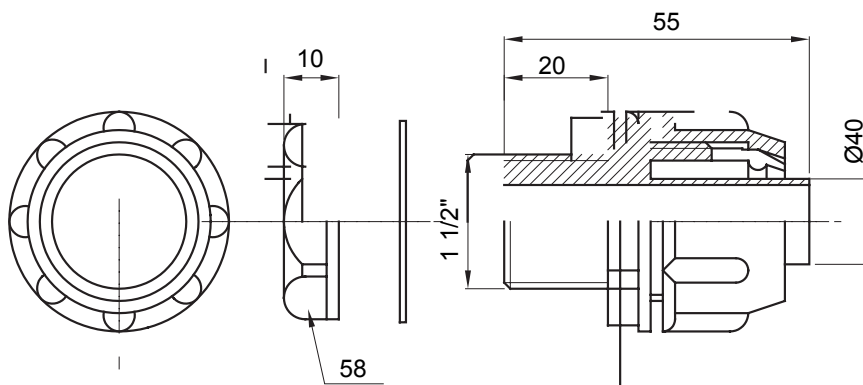

Raccord tournant droit pour gaine avec degré de protection IP54.

Couleur	Gris RAL 7035	Indice de protection	IP54
Pas GAZ	1 1/2"	Gaine Ø (mm)	40
Type	Fixe	Electrocod	210

DIMENSIONS

SYMBOLE TECHNIQUE

IP

IP54