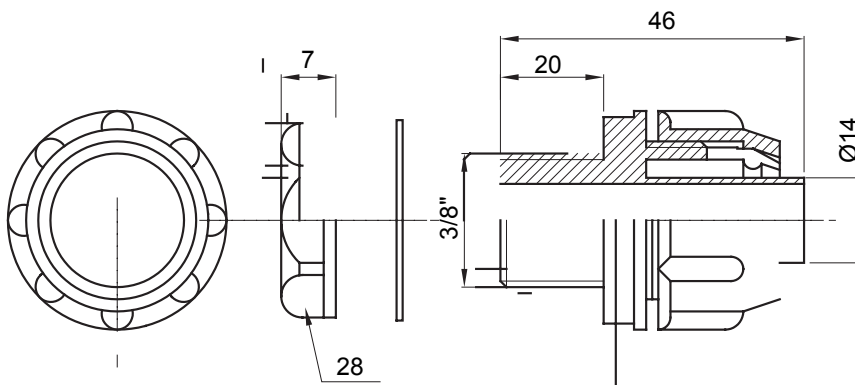

Raccord tournant droit pour gaine avec degré de protection IP54.

Couleur	Gris RAL 7035	Indice de protection	IP54
Pas GAZ	1/2"	Gaine Ø (mm)	14
Type	Fixe	Electrocod	210

DIMENSIONS

SYMBOLE TECHNIQUE

IP

IP54

NORMES ET HOMOLOGATIONS