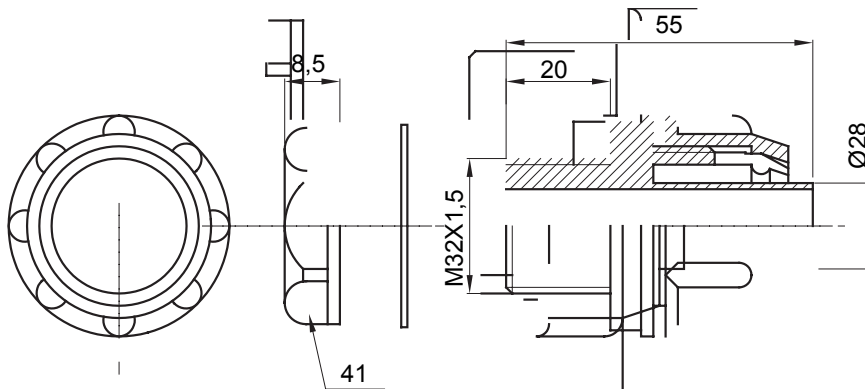

Raccord tournant droit pour gaine avec degré de protection IP54.

Couleur	Gris RAL 7035	Indice de protection	IP54
Pas métrique	M32x1,5	Gaine Ø (mm)	28
Type	Fixe	Electrocod	210

DIMENSIONS

SYMBOLE TECHNIQUE