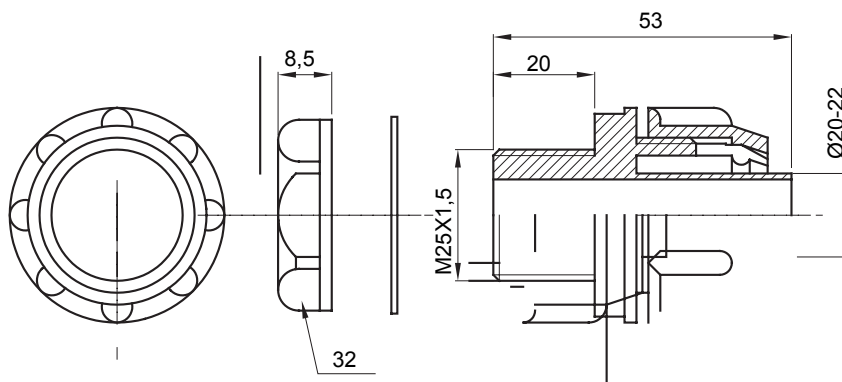

Raccord tournant droit pour gaine avec degré de protection IP54.

Couleur	Gris RAL 7035	Indice de protection	IP54
Pas métrique	M25x1,5	Gaine Ø (mm)	20-22
Type	Fixe	Electrocod	210

### DIMENSIONS

### SYMBOLE TECHNIQUE

**IP**

IP54