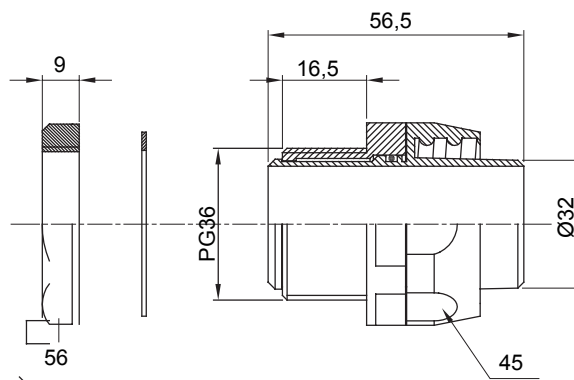

Raccord tournant droit pour gaine avec degré de protection IP54.

Couleur	Noir RAL 9005	Indice de protection	IP54
Pas PG	36	Gaine Ø (mm)	32
Type	Tournant	Electrocod	210

DIMENSIONS

SYMBOLE TECHNIQUE

IP

IP54

NORMES ET HOMOLOGATIONS