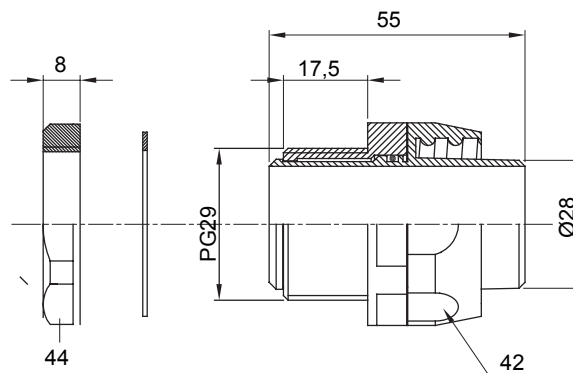

Raccord tournant droit pour gaine avec degré de protection IP54.

Couleur	Noir RAL 9005	Indice de protection	IP54
Pas PG	29	Gaine Ø (mm)	28
Type	Tournant	Electrocod	210

### DIMENSIONS

### SYMBOLE TECHNIQUE

**IP**

IP54