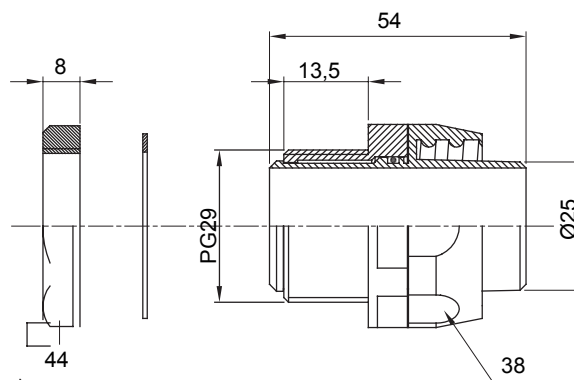

Raccord tournant droit pour gaine avec degré de protection IP54.

Couleur	Noir RAL 9005	Indice de protection	IP54
Pas PG	29	Gaine Ø (mm)	25
Type	Tournant	Electrocod	210

### DIMENSIONS