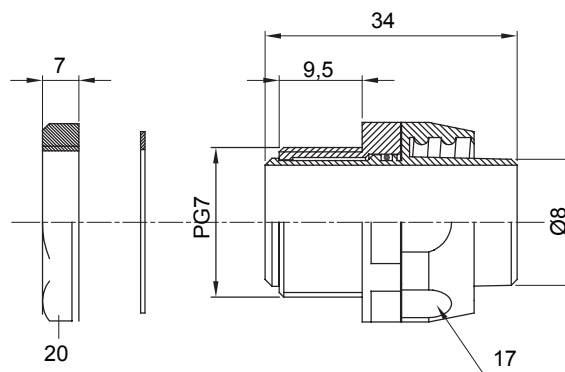

Raccord tournant droit pour gaine avec degré de protection IP54.

Couleur	Noir RAL 9005	Indice de protection	IP54
Pas PG	7	Gaine Ø (mm)	8
Type	Tournant	Electrocod	210

DIMENSIONS

SYMBOLE TECHNIQUE

IP

IP54

NORMES ET HOMOLOGATIONS