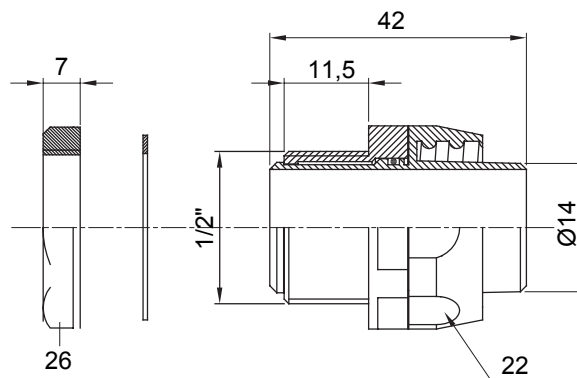

Raccord tournant droit pour gaine avec degré de protection IP54.

Couleur	Gris RAL 7035	Indice de protection	IP54
Pas GAZ	1/2"	Gaine Ø (mm)	14
Type	Tournant	Electrocod	210

DIMENSIONS

SYMBOLE TECHNIQUE

IP

IP54