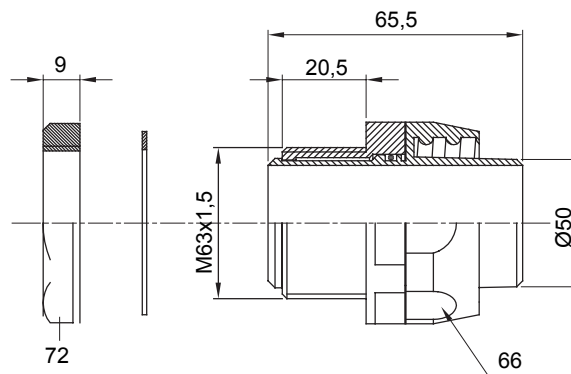

Raccord tournant droit pour gaine avec degré de protection IP54.

Couleur	Gris RAL 7035	Indice de protection	IP54
Pas métrique	M 63x1,5	Gaine Ø (mm)	50
Type	Tournant	Electrocod	210

DIMENSIONS

SYMBOLE TECHNIQUE