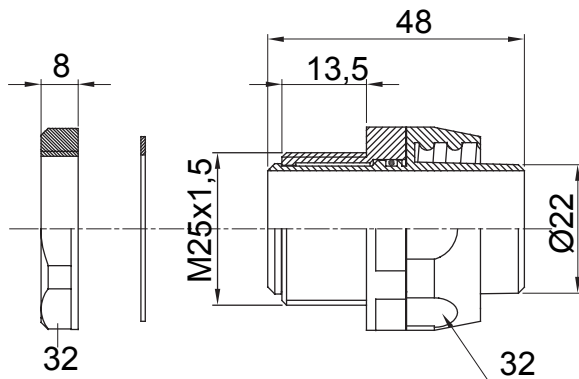

Raccord tournant droit pour gaine avec degré de protection IP54.

Couleur	Gris RAL 7035	Indice de protection	IP54
Pas métrique	M 25x1,5	Gaine Ø (mm)	22
Type	Tournant	Electrocod	210

DIMENSIONS

SYMBOLE TECHNIQUE