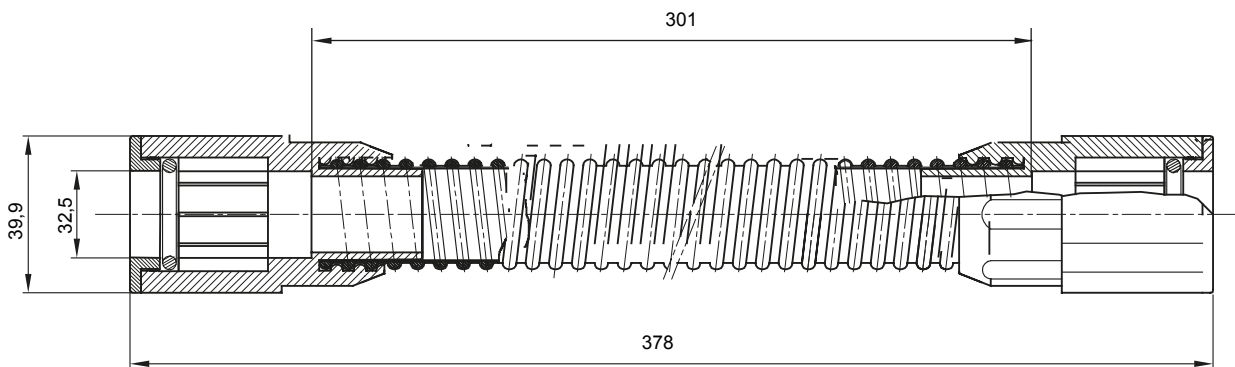

Accessoires de cheminement pour conduit rigide avec degré de protection IP40 et IP67.

Couleur	Gris RAL 7035	Indice de protection	IP65
Longueur utile (mm)	301	Conduits Ø (mm)	32
Electrocod	21221		

### DIMENSIONS