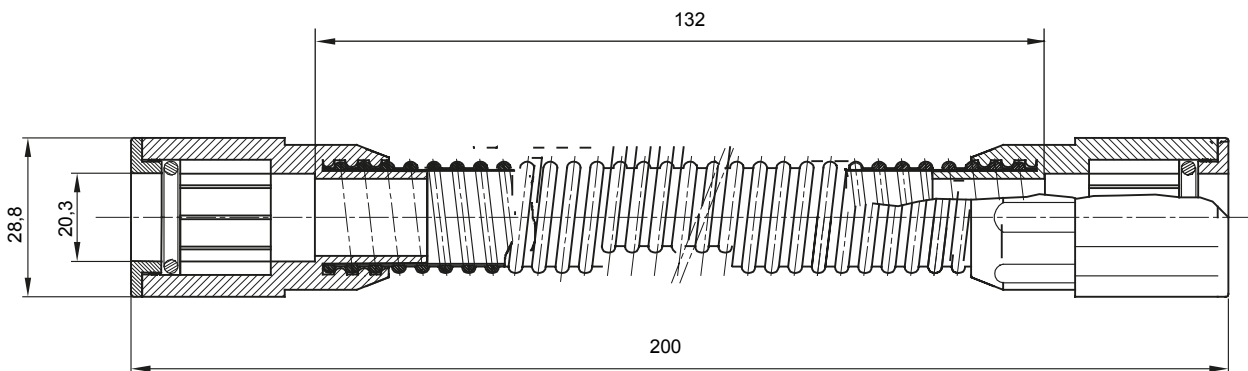

Accessoires de cheminement pour conduit rigide avec degré de protection IP40 et IP67.

| | | | |
|---------------------|---------------|----------------------|------|
| Couleur | Gris RAL 7035 | Indice de protection | IP65 |
| Longueur utile (mm) | 132 | Conduits Ø (mm) | 20 |
| Electrocod | 21221 | | |

DIMENSIONS

SYMBOLE TECHNIQUE

IP

IP65

NORMES ET HOMOLOGATIONS