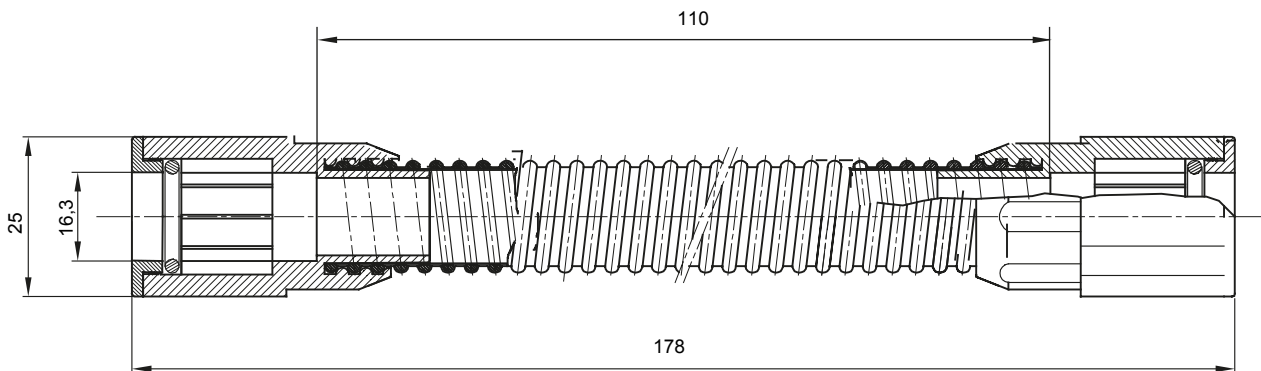

Accessoires de cheminement pour conduit rigide avec degré de protection IP40 et IP67.

Couleur	Gris RAL 7035	Indice de protection	IP65
Longueur utile (mm)	110	Conduits Ø (mm)	16
Electrocod	21221		

### DIMENSIONS