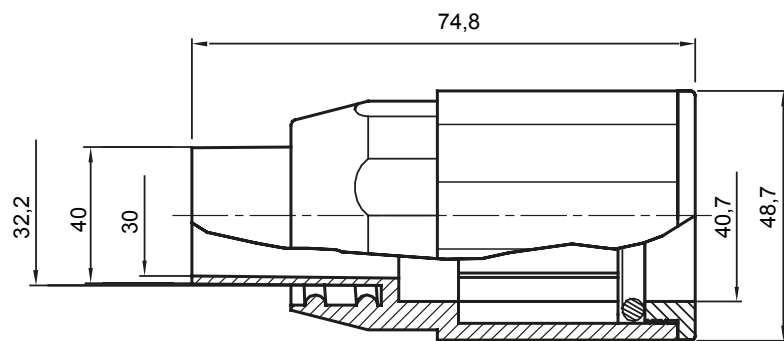

Accessoires de cheminement pour conduit rigide avec degré de protection IP40 et IP67.

Couleur	Gris RAL 7035	Indice de protection	IP65
Conduits Ø (mm)	40	Gaine Ø (mm)	32
Caractéristique matière	Sans halogène selon norme EN 60754-2	Electrocod	21221

### DIMENSIONS