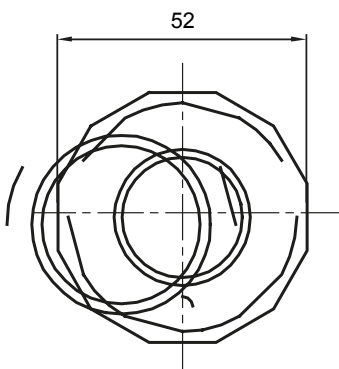

Accessoires de cheminement pour conduit rigide avec degré de protection IP40 et IP67.

Couleur	Gris RAL 7035	Indice de protection	IP65
Conduits Ø (mm)	40	Gaine Ø (mm)	32
Caractéristique matière	Sans halogène selon norme EN 60754-2	Electrocod	21221

### DIMENSIONS