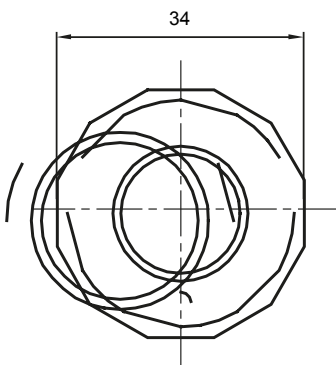

Accessoires de cheminement pour conduit rigide avec degré de protection IP40 et IP67.

Couleur	Gris RAL 7035	Indice de protection	IP65
Conduits Ø (mm)	25	Gaine Ø (mm)	20
Caractéristique matière	Sans halogène selon norme EN 60754-2	Electrocod	21221

DIMENSIONS

SYMBOLE TECHNIQUE

IP

HF
HALOGEN FREE

IP65

NORMES ET HOMOLOGATIONS