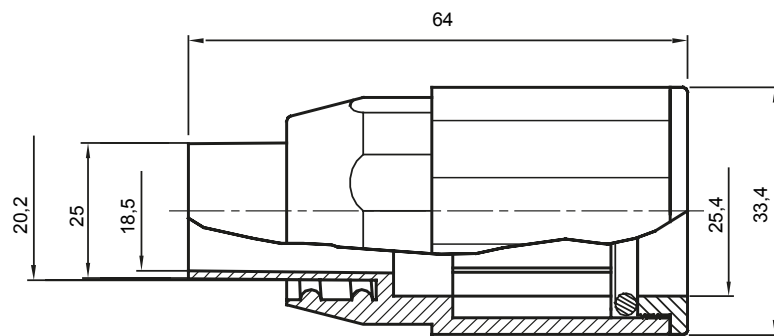

Accessoires de cheminement pour conduit rigide avec degré de protection IP40 et IP67.

Couleur	Gris RAL 7035	Indice de protection	IP65
Conduits Ø (mm)	25	Gaine Ø (mm)	20
Caractéristique matière	Sans halogène selon norme EN 60754-2	Electrocod	21221

DIMENSIONS

SYMBOLE TECHNIQUE

IP

HF
HALOGEN FREE

IP65

NORMES ET HOMOLOGATIONS