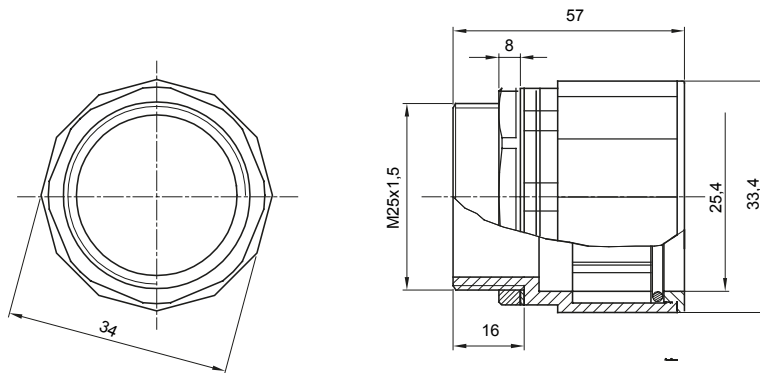

Accessoires de cheminement pour conduit rigide avec degré de protection IP40 et IP67.

Couleur	Gris RAL 7035	Indice de protection	IP67
Pas métrique	M 25x1,5	Pour Ø trous (mm)	25
Conduits Ø (mm)	25	Caractéristique matière	Sans halogène selon norme EN 60754-2
Electrocod	21221		

DIMENSIONS

SYMBOLE TECHNIQUE

IP

HF
HALOGEN FREE

IP67

NORMES ET HOMOLOGATIONS