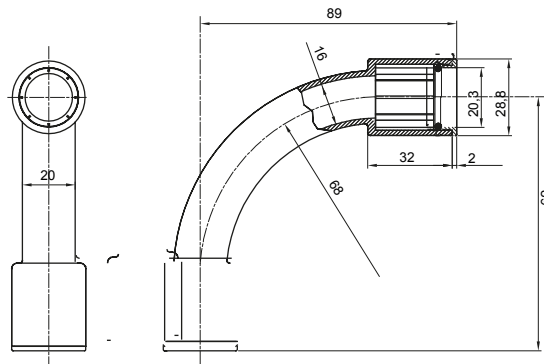

Accessoires de cheminement pour conduit rigide avec degré de protection IP40 et IP67.

| | | | |
|-----------------|---------------|-------------------------|--------------------------------------|
| Couleur | Gris RAL 7035 | Indice de protection | IP67 |
| Conduits Ø (mm) | 20 | Caractéristique matière | Sans halogène selon norme EN 60754-2 |
| Electrocod | 21221 | | |

DIMENSIONS

SYMBOLE TECHNIQUE

IP

HF
HALOGEN FREE

IP67

NORMES ET HOMOLOGATIONS