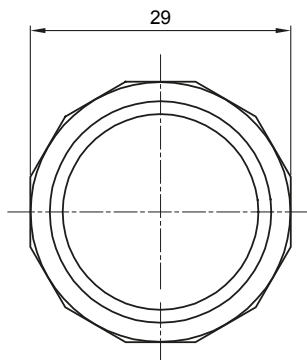

Accessoires de cheminement pour conduit rigide avec degré de protection IP40 et IP67.

Couleur	Gris RAL 7035	Indice de protection	IP67
Conduits Ø (mm)	20	Caractéristique matière	Sans halogène selon norme EN 60754-2
Electrocod	21221		

DIMENSIONS

SYMBOLE TECHNIQUE

IP

HF
HALOGEN FREE

IP67

NORMES ET HOMOLOGATIONS