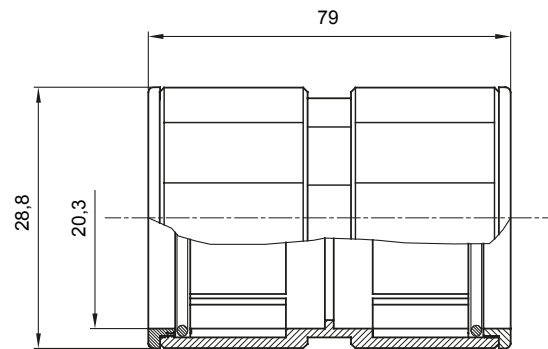

Accessoires de cheminement pour conduit rigide avec degré de protection IP40 et IP67.

Couleur	Gris RAL 7035	Indice de protection	IP67
Conduits Ø (mm)	20	Caractéristique matière	Sans halogène selon norme EN 60754-2
Electrocod	21221		

DIMENSIONS

SYMBOLE TECHNIQUE

IP

HF
HALOGEN FREE

IP67

NORMES ET HOMOLOGATIONS