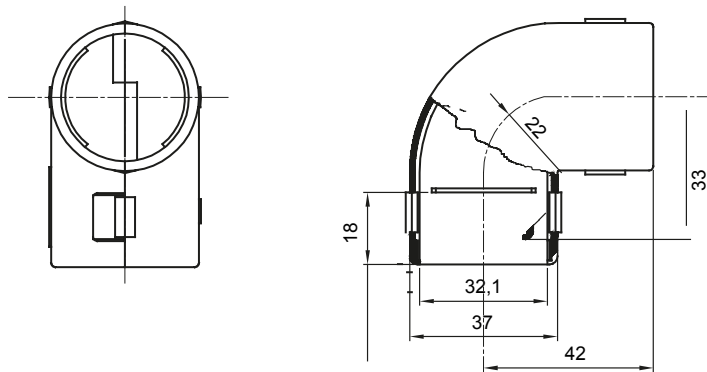

Accessoires de cheminement pour conduit rigide avec degré de protection IP40 et IP67.

Couleur	Gris RAL 7035	Indice de protection	IP40
Conduits Ø (mm)	32	Electrocod	21221

DIMENSIONS

SYMBOLE TECHNIQUE

IP

IP40