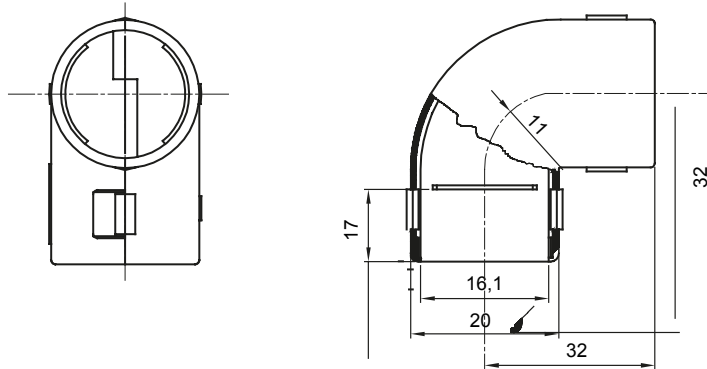

Accessoires de cheminement pour conduit rigide avec degré de protection IP40 et IP67.

Couleur	Gris RAL 7035	Indice de protection	IP40
Conduits Ø (mm)	16	Electrocod	21221

DIMENSIONS

SYMBOLE TECHNIQUE

IP

IP40