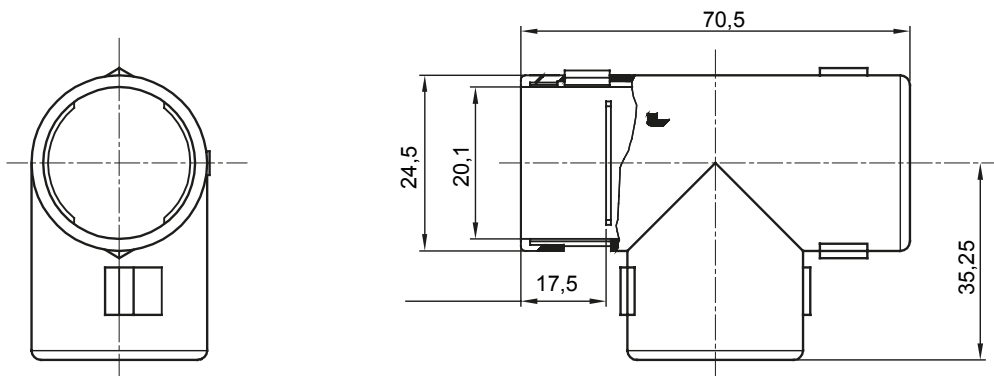

Accessoires de cheminement pour conduit rigide avec degré de protection IP40 et IP67.

Couleur	Gris RAL 7035	Indice de protection	IP40
Conduits Ø (mm)	20	Electrocod	21221

### DIMENSIONS