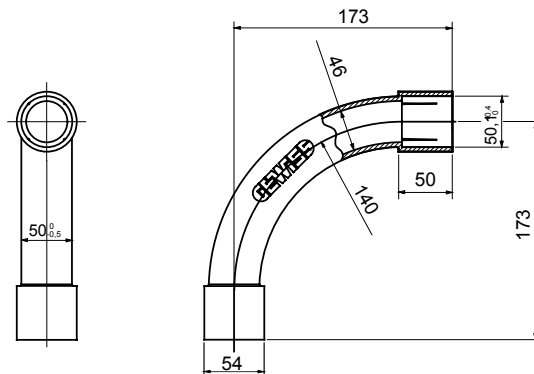

Accessoires de cheminement pour conduit rigide avec degré de protection IP40 et IP67.

Couleur	Gris RAL 7035	Indice de protection	IP40
Conduits Ø (mm)	50	Caractéristique matière	Sans halogène selon norme EN 60754-2
Electrocod	21221		

DIMENSIONS

SYMBOLE TECHNIQUE

IP

HF
HALOGEN FREE

IP40

NORMES ET HOMOLOGATIONS