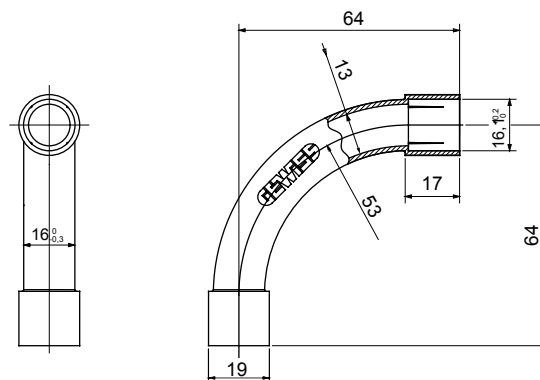

Accessoires de cheminement pour conduit rigide avec degré de protection IP40 et IP67.

Couleur	Gris RAL 7035	Indice de protection	IP40
Conduits Ø (mm)	16	Caractéristique matière	Sans halogène selon norme EN 60754-2
Electrocod	21221		

DIMENSIONS

SYMBOLE TECHNIQUE

IP

HF
HALOGEN FREE

IP40

NORMES ET HOMOLOGATIONS