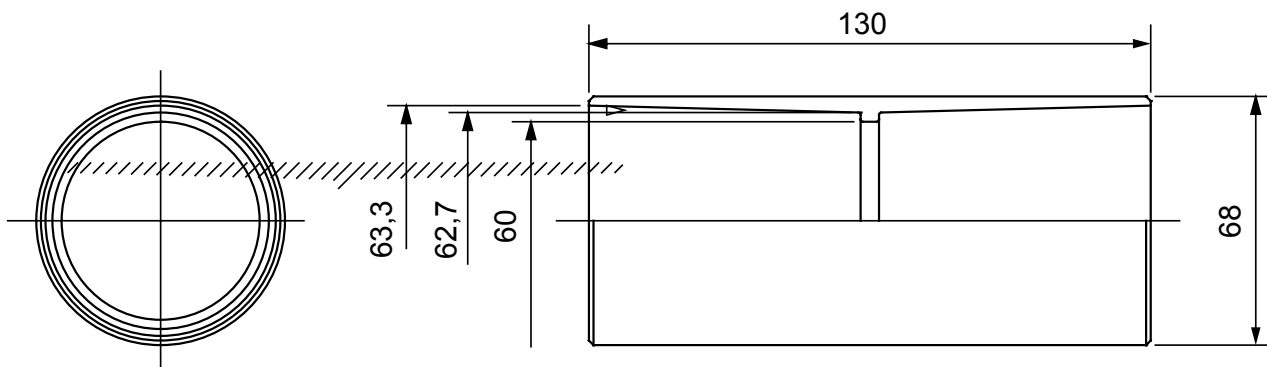

Accessoires de cheminement pour conduit rigide avec degré de protection IP40 et IP67.

|                 |               |                      |       |
|-----------------|---------------|----------------------|-------|
| Couleur         | Gris RAL 7035 | Indice de protection | IP40  |
| Conduits Ø (mm) | 63            | Electrocod           | 21221 |

### DIMENSIONS