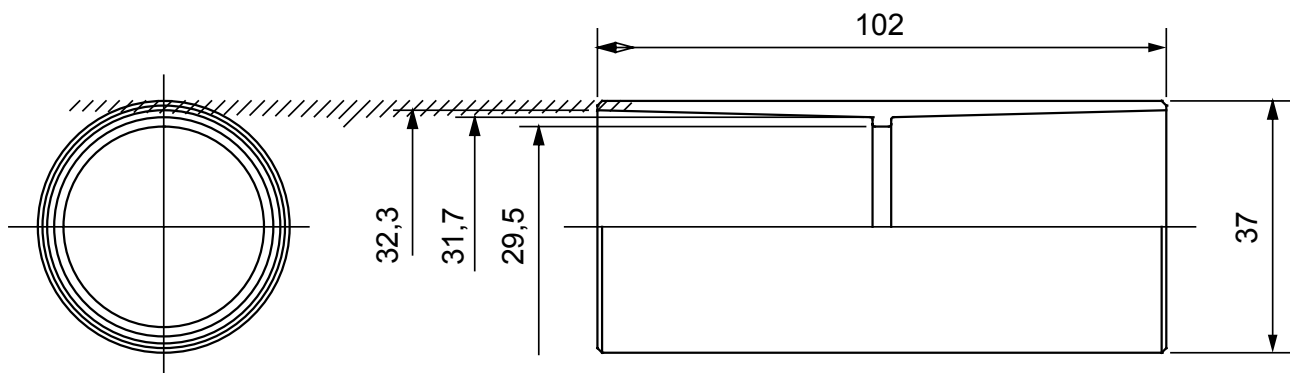

Accessoires de cheminement pour conduit rigide avec degré de protection IP40 et IP67.

Couleur	Gris RAL 7035	Indice de protection	IP40
Conduits Ø (mm)	32	Caractéristique matière	Sans halogène selon norme EN 60754-2
Electrocod	21221		

DIMENSIONS

SYMBOLE TECHNIQUE

IP

HF
HALOGEN FREE

IP40

NORMES ET HOMOLOGATIONS