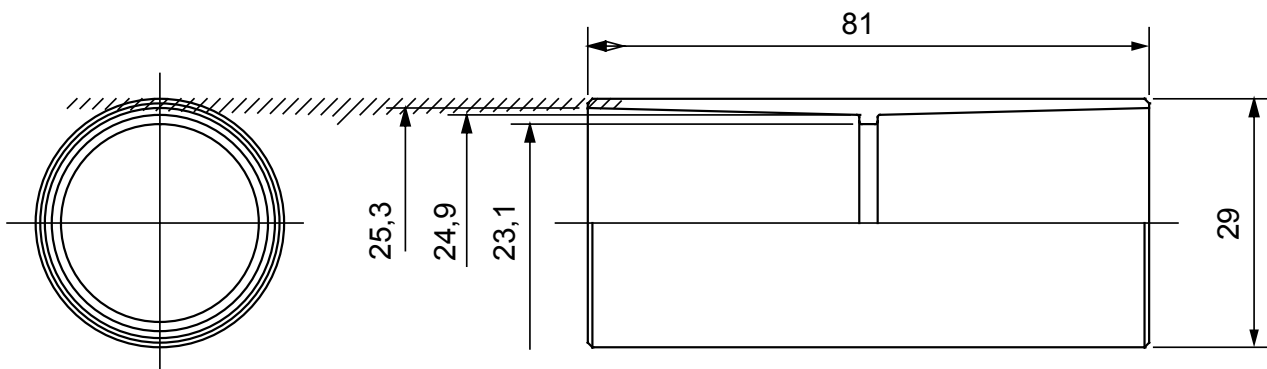

Accessoires de cheminement pour conduit rigide avec degré de protection IP40 et IP67.

Couleur	Gris RAL 7035	Indice de protection	IP40
Conduits Ø (mm)	25	Caractéristique matière	Sans halogène selon norme EN 60754-2
Electrocod	21221		

DIMENSIONS

SYMBOLE TECHNIQUE

IP

HF
HALOGEN FREE

IP40

NORMES ET HOMOLOGATIONS