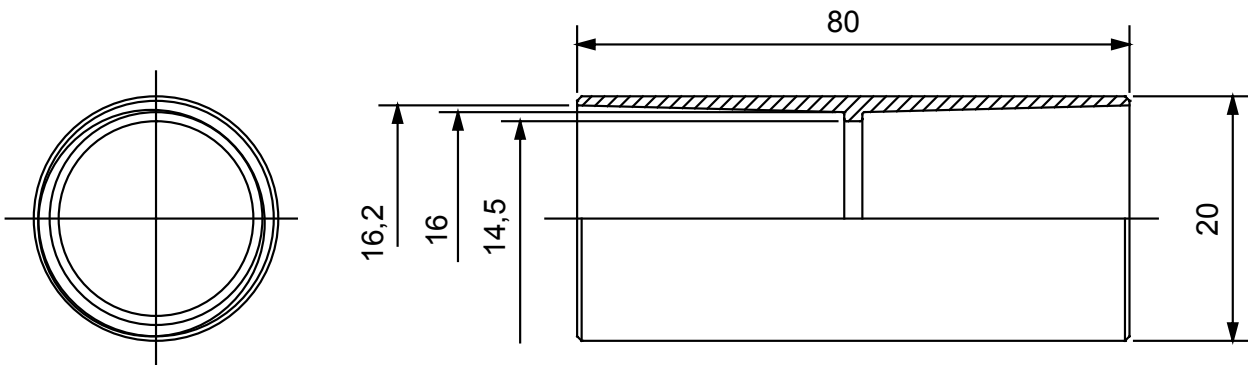

Accessoires de cheminement pour conduit rigide avec degré de protection IP40 et IP67.

Couleur	Gris RAL 7035	Indice de protection	IP40
Conduits Ø (mm)	16	Caractéristique matière	Sans halogène selon norme EN 60754-2
Electrocod	21221		

DIMENSIONS

SYMBOLE TECHNIQUE

IP

HF
HALOGEN FREE

IP40

NORMES ET HOMOLOGATIONS