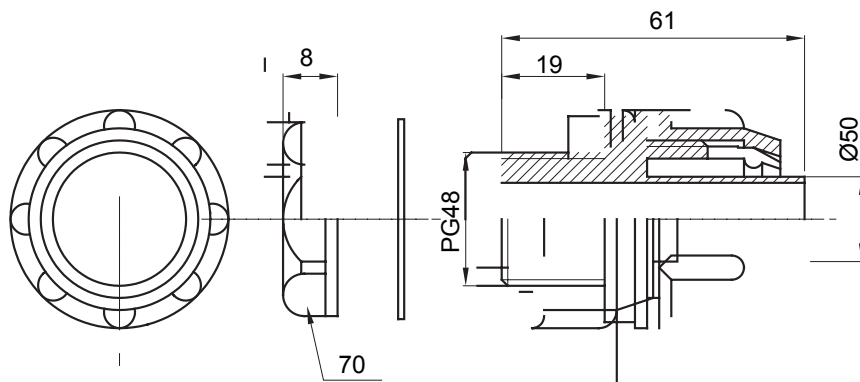

Raccord tournant droit pour gaine avec degré de protection IP54.

Couleur	Gris RAL 7035	Indice de protection	IP54
Pas PG	48	Gaine Ø (mm)	50
Type	Fixe	Electrocod	210

DIMENSIONS

SYMBOLE TECHNIQUE

IP

IP54

NORMES ET HOMOLOGATIONS