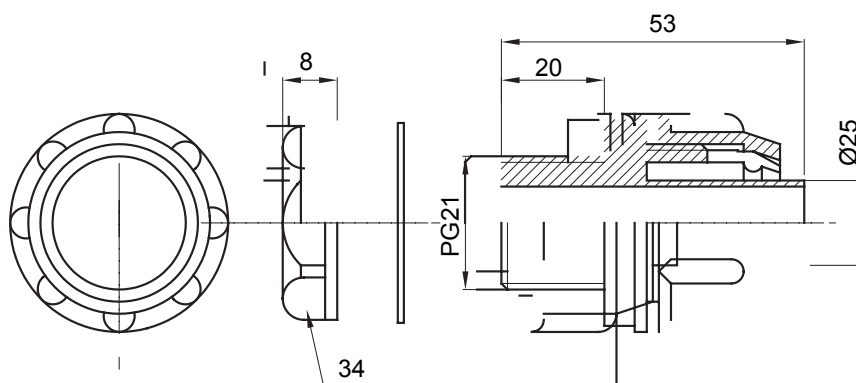

Raccord tournant droit pour gaine avec degré de protection IP54.

Couleur	Gris RAL 7035	Indice de protection	IP54
Pas PG	21	Gaine Ø (mm)	25
Type	Fixe	Electrocod	210

DIMENSIONS

SYMBOLE TECHNIQUE

IP

IP54

NORMES ET HOMOLOGATIONS