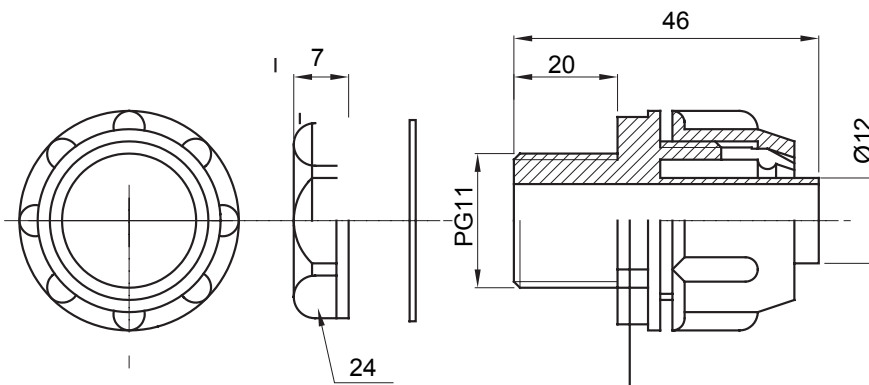

Raccord tournant droit pour gaine avec degré de protection IP54.

Couleur	Gris RAL 7035	Indice de protection	IP54
Pas PG	11	Gaine Ø (mm)	12
Type	Fixe	Electrocod	210

DIMENSIONS

SYMBOLE TECHNIQUE

IP

IP54

NORMES ET HOMOLOGATIONS