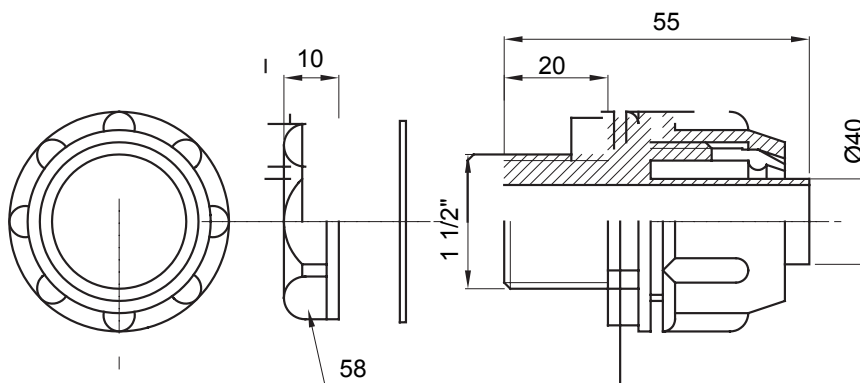

Raccord tournant droit pour gaine avec degré de protection IP54.

Couleur	Gris RAL 7035	Indice de protection	IP54
Pas GAZ	1 1/2"	Gaine Ø (mm)	40
Type	Fixe	Electrocod	210

DIMENSIONS

SYMBOLE TECHNIQUE

IP

IP54