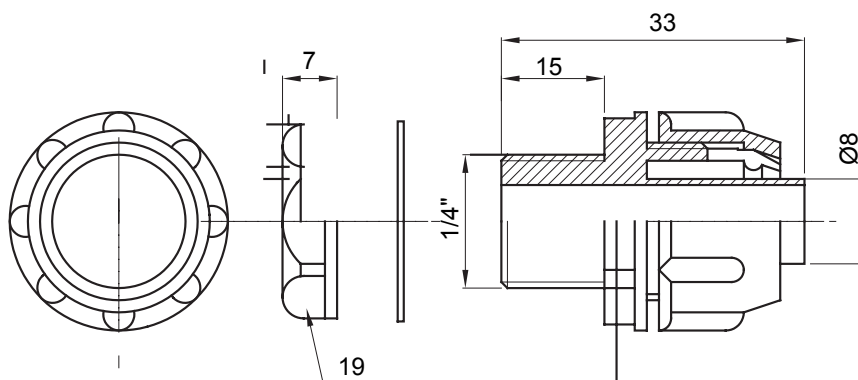

Raccord tournant droit pour gaine avec degré de protection IP54.

Couleur	Gris RAL 7035	Indice de protection	IP54
Pas GAZ	1/4"	Gaine Ø (mm)	8
Type	Fixe	Electrocod	210

DIMENSIONS

SYMBOLE TECHNIQUE

IP

IP54

NORMES ET HOMOLOGATIONS