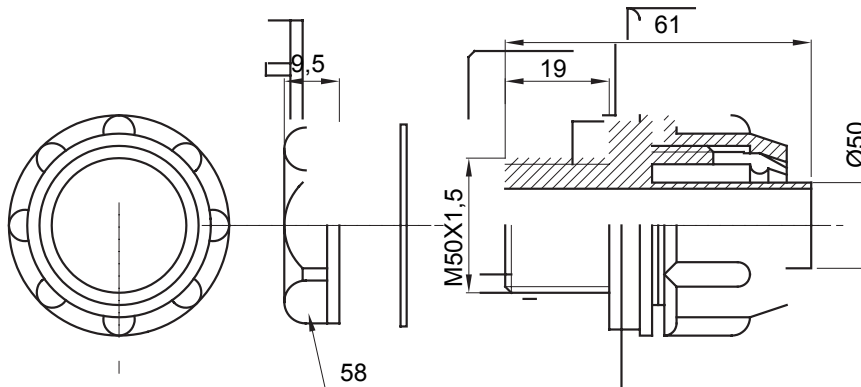

Raccord tournant droit pour gaine avec degré de protection IP54.

Couleur	Gris RAL 7035	Indice de protection	IP54
Pas métrique	M50x1,5	Gaine Ø (mm)	50
Type	Fixe	Electrocod	210

DIMENSIONS

SYMBOLE TECHNIQUE