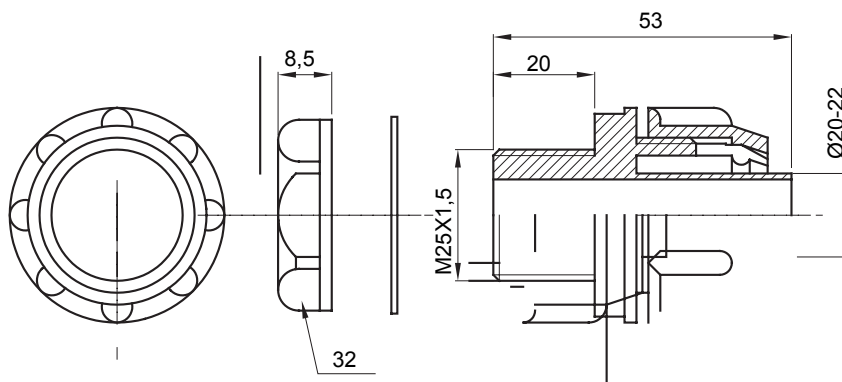

Raccord tournant droit pour gaine avec degré de protection IP54.

Couleur	Gris RAL 7035	Indice de protection	IP54
Pas métrique	M25x1,5	Gaine Ø (mm)	20-22
Type	Fixe	Electrocod	210

### DIMENSIONS