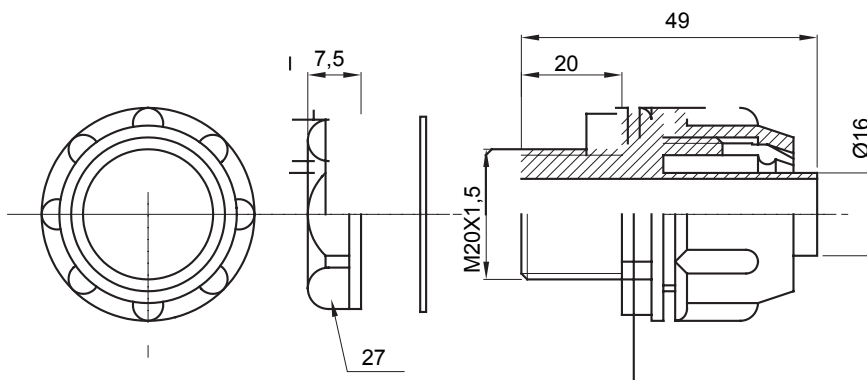

Raccord tournant droit pour gaine avec degré de protection IP54.

Couleur	Gris RAL 7035	Indice de protection	IP54
Pas métrique	M20x1,5	Gaine Ø (mm)	16
Type	Fixe	Electrocod	210

DIMENSIONS

SYMBOLE TECHNIQUE