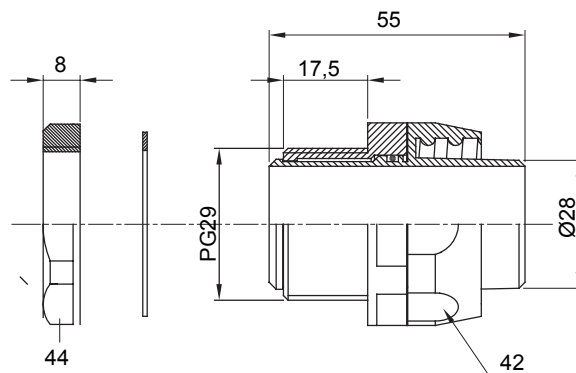

Raccord tournant droit pour gaine avec degré de protection IP54.

Couleur	Noir RAL 9005	Indice de protection	IP54
Pas PG	29	Gaine Ø (mm)	28
Type	Tournant	Electrocod	210

### DIMENSIONS

### SYMBOLE TECHNIQUE

**IP**

IP54